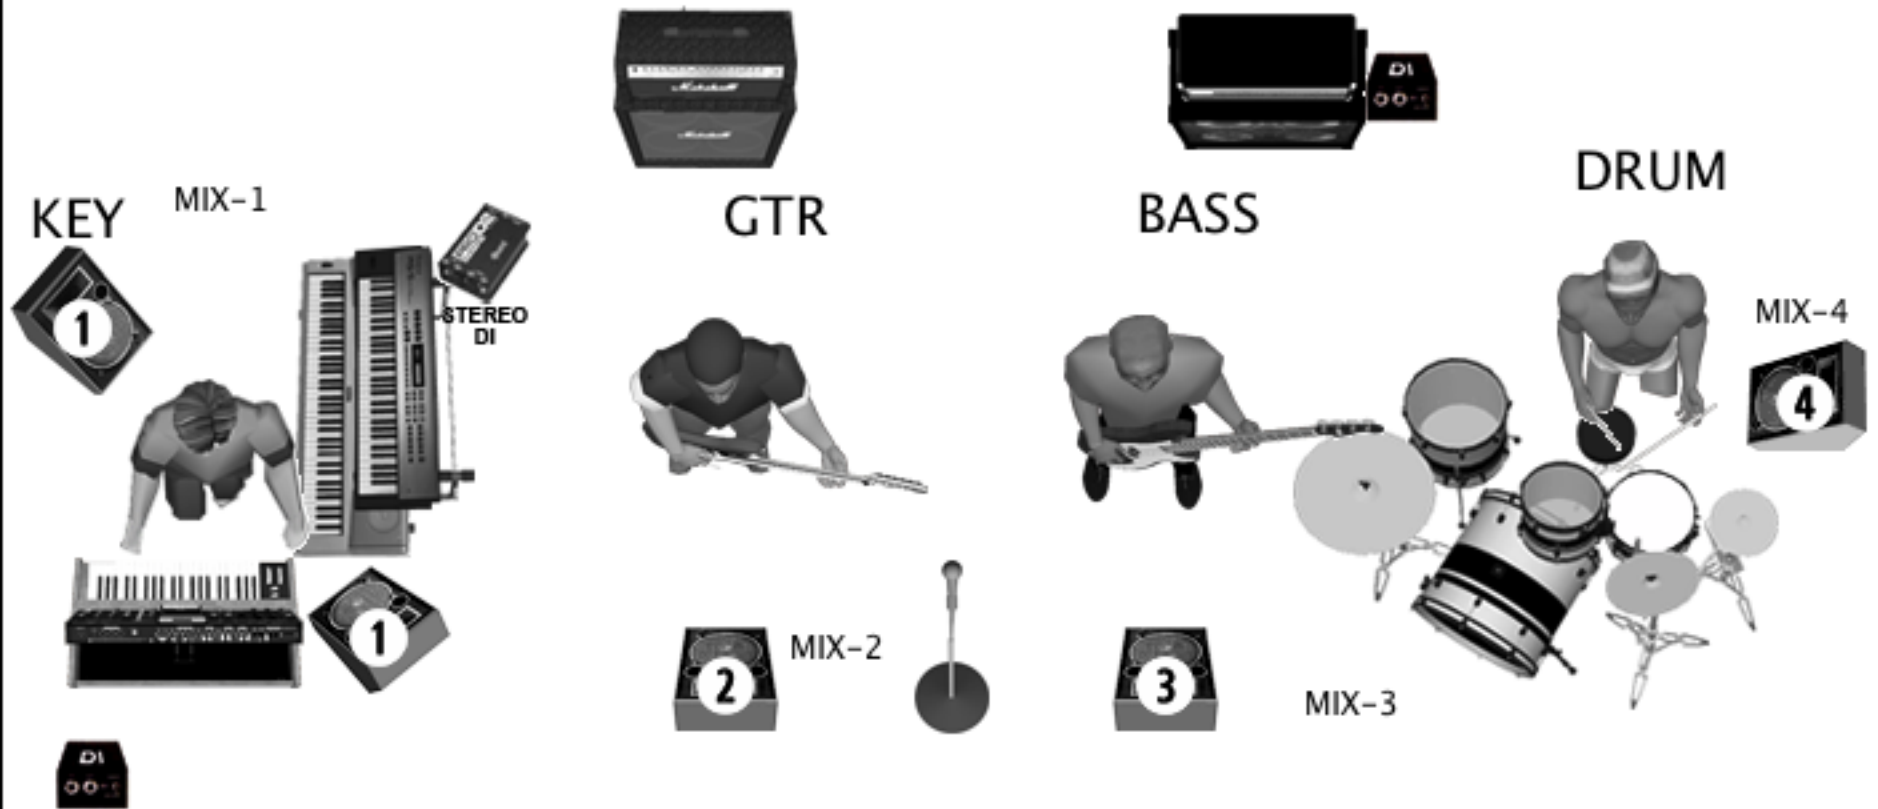

TINY FINGERS

1. KICK IN	SM-91BETA	9. O.H R	C-1000	17 MOOG	D.I	OUTPUT
2. KICK OUT	SM-52BETA	10 BASS	D.I	18 VOC MIC	SM-58	1. KEY
3. SNR UP	SM-57	11 GTR L	SM-57			2. GTR
4. SNR BOTTM	SM-57	12 GTR R	E-609			3. BASS
5. HH	SM-81	13 NORD L	D.I			4. DRUM
6. TOM	SM-56	14 NORD R	D.I			
7. FLOOR	SM-56	15 MOFO L	D.I			
8. O.H L	C-1000	16 MOFO R	D.I			